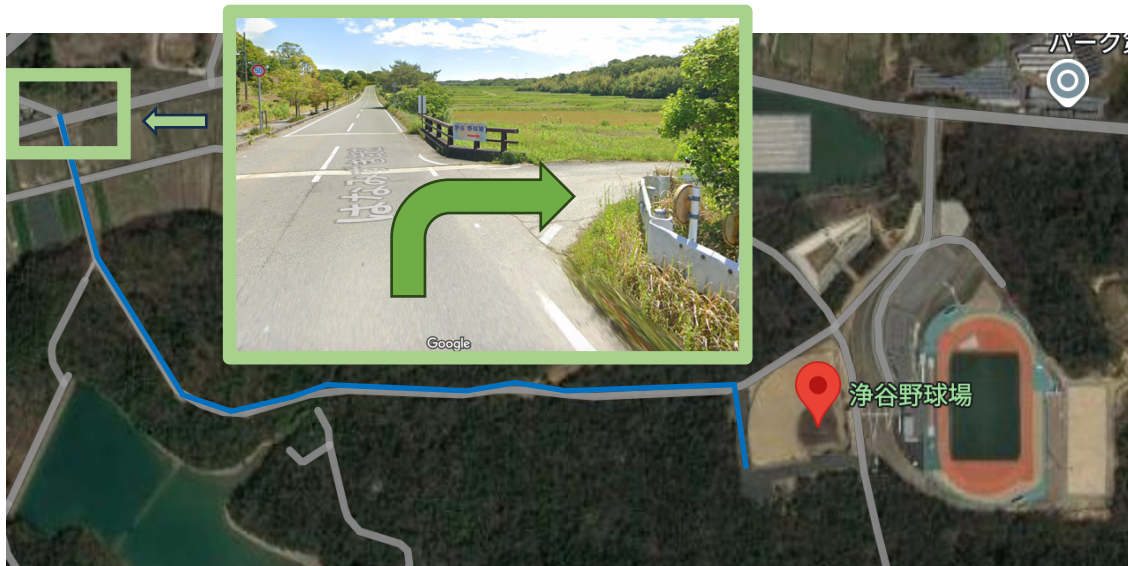

全球場共通事項

- ・ 球場担当者の指示に従って下さい。
- ・ 喫煙は決められた場所で行って下さい。
- ・ ゴミは持ち帰り下さい
- ・ 制限がある球場について、近隣の公園・施設にも駐車しないようにして下さい
(近隣施設からのクレームが出ますので、発見した場合はペナルティーとさせていただきます)

三木防災公園野球場

駐車場

バス駐車場

- ・ ライト後方の駐車場に停めて下さい
- ・ ライト後方の駐車場にも、マイクロバス 2台分の駐車スペースがございます。
- ・ 大型バス及びマイクロバス駐車場が満車の場合は、陸上競技場横に駐車して下さい。
- ・ 三木防災公園に入場するゲートは8:00に開錠致します。

三木山総合公園野球場

必ずこちらの駐車場に駐車して下さい。
道具は青枠の駐車場で積み下ろしをお願いします。

注意：公園があり、一般の方の車も多く
駐車されております。駐車スペースが
なくなる可能性がありますので、お早めの
到着をお願いします。

駐車禁止場所での乗り降り、道具の積み
下ろしも禁止です。

小野浄谷球場

- ・ 陸上競技場の駐車場には絶対に駐車しないで下さい。
- ・ 陸上競技場の駐車場に一時駐車して、スタッフ・選手・父兄がグラウンドに移動することも禁止です。
- ・ 道具も積み下ろししないで下さい。

※ 別施設となりますのでご理解お願い致します。

淡路佐野運動公園周辺地図・注意事項

注意事項

- ① 第2駐車場は進入禁止となっております。乗降を含めご使用できません。予めご了承ください。
- ② バス・トラックは多目的広場臨時駐車場へ、乗用車は第1・第3駐車場または多目的広場臨時駐車場へお願い申し上げます。
- ③ 周辺道路での荷物の積み下ろし、選手・関係者の乗降及び路上喫煙は固く禁じております。
ルールを守っていただけないチームは、来年の参加要請を見合わせることもありますので、関係者へ周知をお願いいたします。
- ④ 淡路佐野運動公園施設は改修工事が行われております。工事箇所には注意してください。
改修工事に伴い球場管理事務所の指示に従い使用をお願いします。

- ・ ライト後方の駐車場に停めて下さい
- ・ ライト後方の駐車場にも、マイクロバス 2台分の駐車スペースはございます。
- ・ 大型バス及びマイクロバス駐車場が満車の場合は、陸上競技場横に駐車して下さい。
- ・ 三木防災公園に入場するゲートは8:00に開錠致します。

三木山総合公園野球場

必ずこちらの駐車場に駐車して下さい。
道具は青枠の駐車場で積み下ろしをお願いします。

注意：公園があり、一般の方の車も多く
駐車されております。駐車スペースが
なくなる可能性がありますので、お早めの
到着をお願いします。