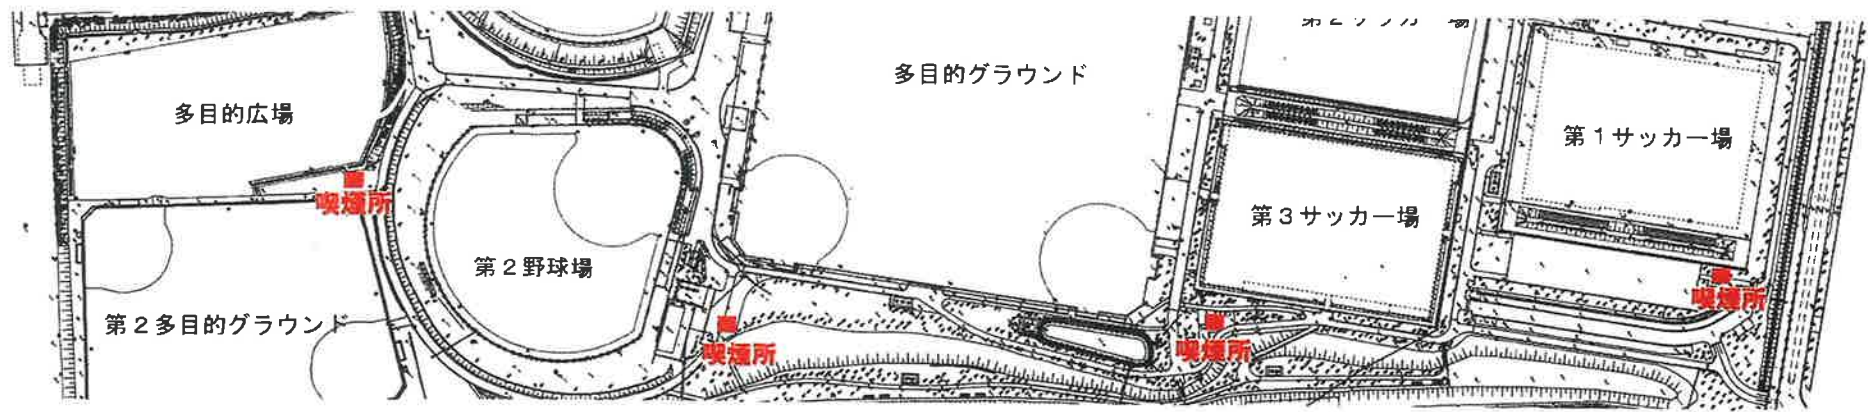

園内全面禁煙

法律に基づき、受動喫煙の防止のため、原則、園内全域を禁煙区域と致しましたので、ご協力をお願いします。

なお、当面の間、喫煙場所を設置し、マナーの徹底をお願いしますので、ご理解とご協力をお願い申し上げます。

山側

海側