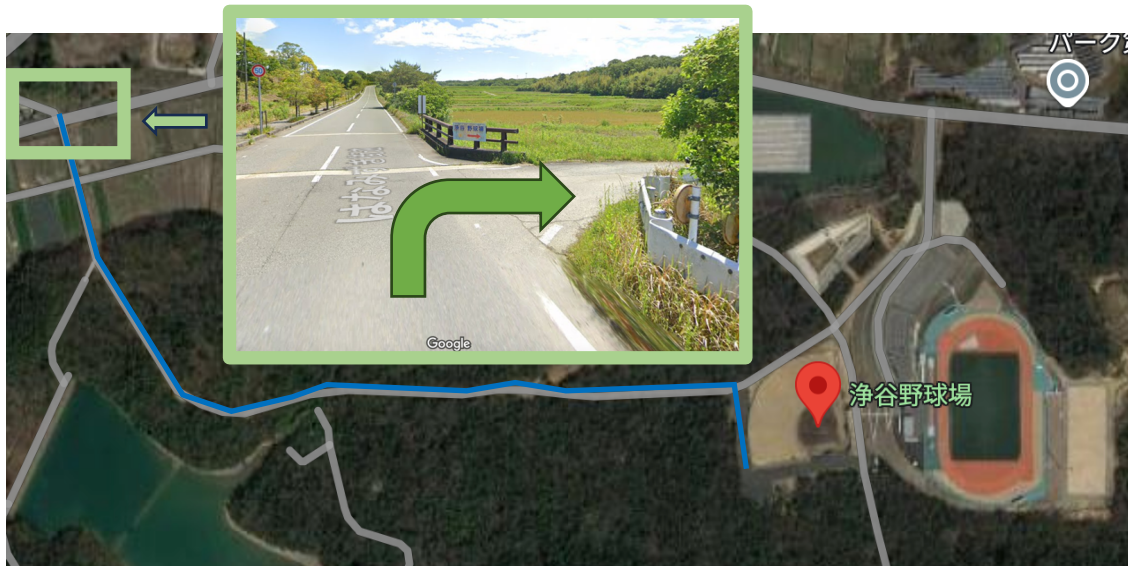

園内全面禁煙

法律に基づき、受動喫煙の防止のため、原則、園内全域を禁煙区域と致しましたので、ご協力をお願いします。

なお、当面の間、喫煙場所を設置し、マナーの徹底をお願いしますので、ご理解とご協力をお願い申し上げます。

山側

海側

三木防災公園野球場

駐車場

バス駐車場

- ・ ライト後方の駐車場に停めて下さい
- ・ ライト後方の駐車場にも、マイクロバス 2台分の駐車スペースはございます。
- ・ 大型バス及びマイクロバス駐車場が満車の場合は、陸上競技場横に駐車して下さい。
- ・ 三木防災公園に入場するゲートは8:00に開錠致します。

三木山総合公園野球場

必ずこちらの駐車場に駐車して下さい。
道具は青枠の駐車場で積み下ろしをお願いします。

注意：公園があり、一般の方の車も多く
駐車されております。駐車スペースが
なくなる可能性がありますので、お早めの
到着をお願いします。

駐車禁止場所での乗り降り、道具の積み
下ろしも禁止です。

小野浄谷球場

- ・ 陸上競技場の駐車場には絶対に駐車しないで下さい。
- ・ 陸上競技場の駐車場に一時駐車して、スタッフ・選手・父兄がグラウンドに移動することも禁止です。
- ・ 道具も積み下ろししないで下さい。

※ 別施設となりますのでご理解お願い致します。

淡路佐野運動公園周辺地図・注意事項

注意事項

- ① 第2駐車場は進入禁止となっております。乗降を含めご使用できません。予めご了承ください。
- ② バス・トラックは多目的広場臨時駐車場へ、乗用車は第1・第3駐車場または多目的広場臨時駐車場へお願い申し上げます。
- ③ 周辺道路での荷物の積み下ろし、選手・関係者の乗降及び路上喫煙は固く禁じております。
ルールを守っていただけないチームは、来年の参加要請を見合わせることもありますので、関係者へ周知をお願いいたします。
- ④ 淡路佐野運動公園施設は改修工事が行われております。工事箇所には注意してください。
改修工事に伴い球場管理事務所の指示に従い使用をお願いします。