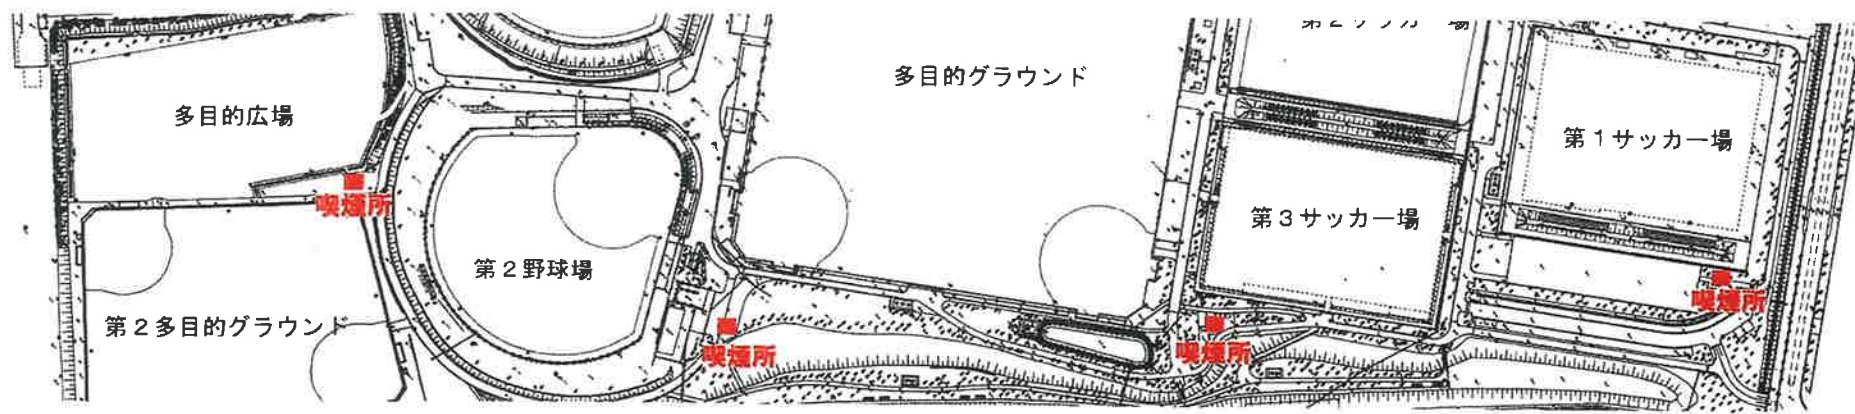

園内全面禁煙

法律に基づき、受動喫煙の防止のため、原則、園内全域を禁煙区域と致しましたので、ご協力をお願いします。

なお、当面の間、喫煙場所を設置し、マナーの徹底をお願いしますので、ご理解とご協力をお願い申し上げます。

山側

海側