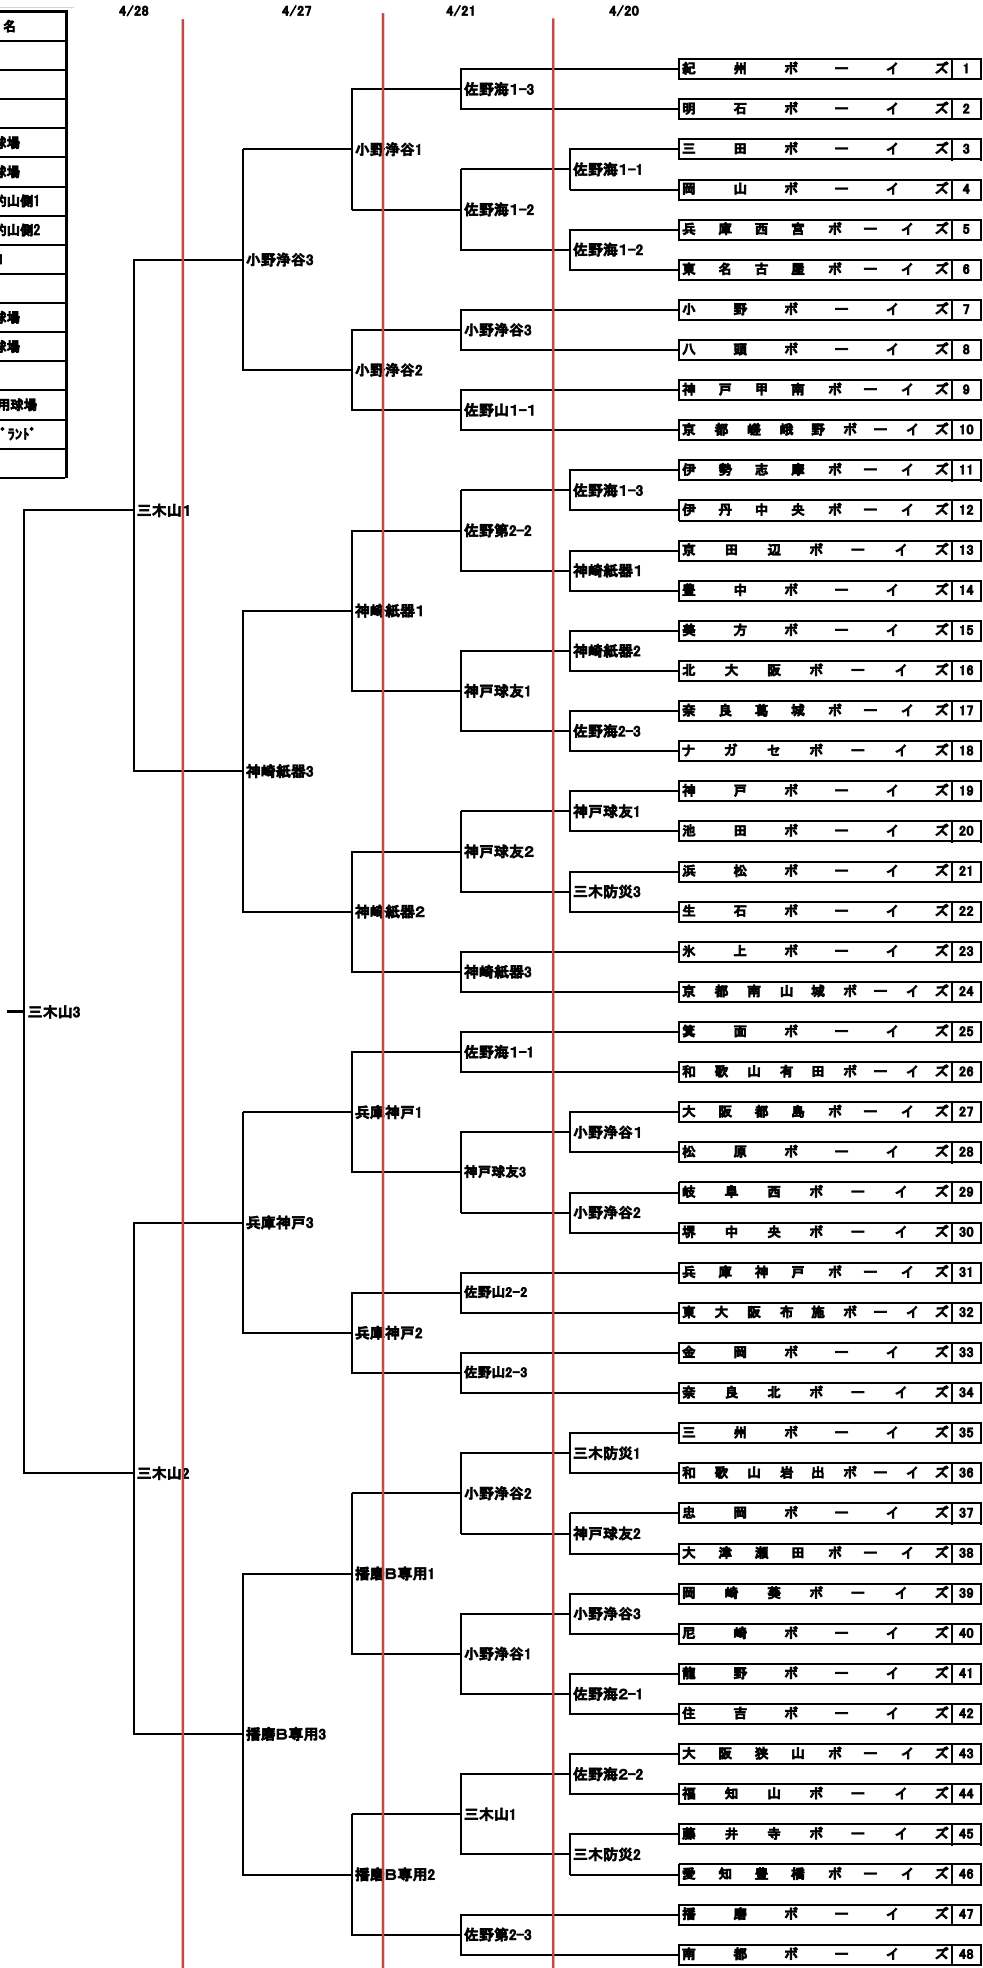

☆大会組合せ (ジュニアの部)

記号	球場名
A	三木防災球場
B	三木山球場
C	小野浄谷球場
D	淡路佐野第1球場
E	淡路佐野第2球場
F	淡路佐野多目的山側1
G	淡路佐野多目的山側2
H	佐野多目的海1
I	佐野多目的海2
J	神戸球友専用球場
K	兵庫神戸専用球場
L	神崎紙器球場
M	播磨k'-ix'専用球場
N	神戸第一高校'ランド'
O	香寺球場