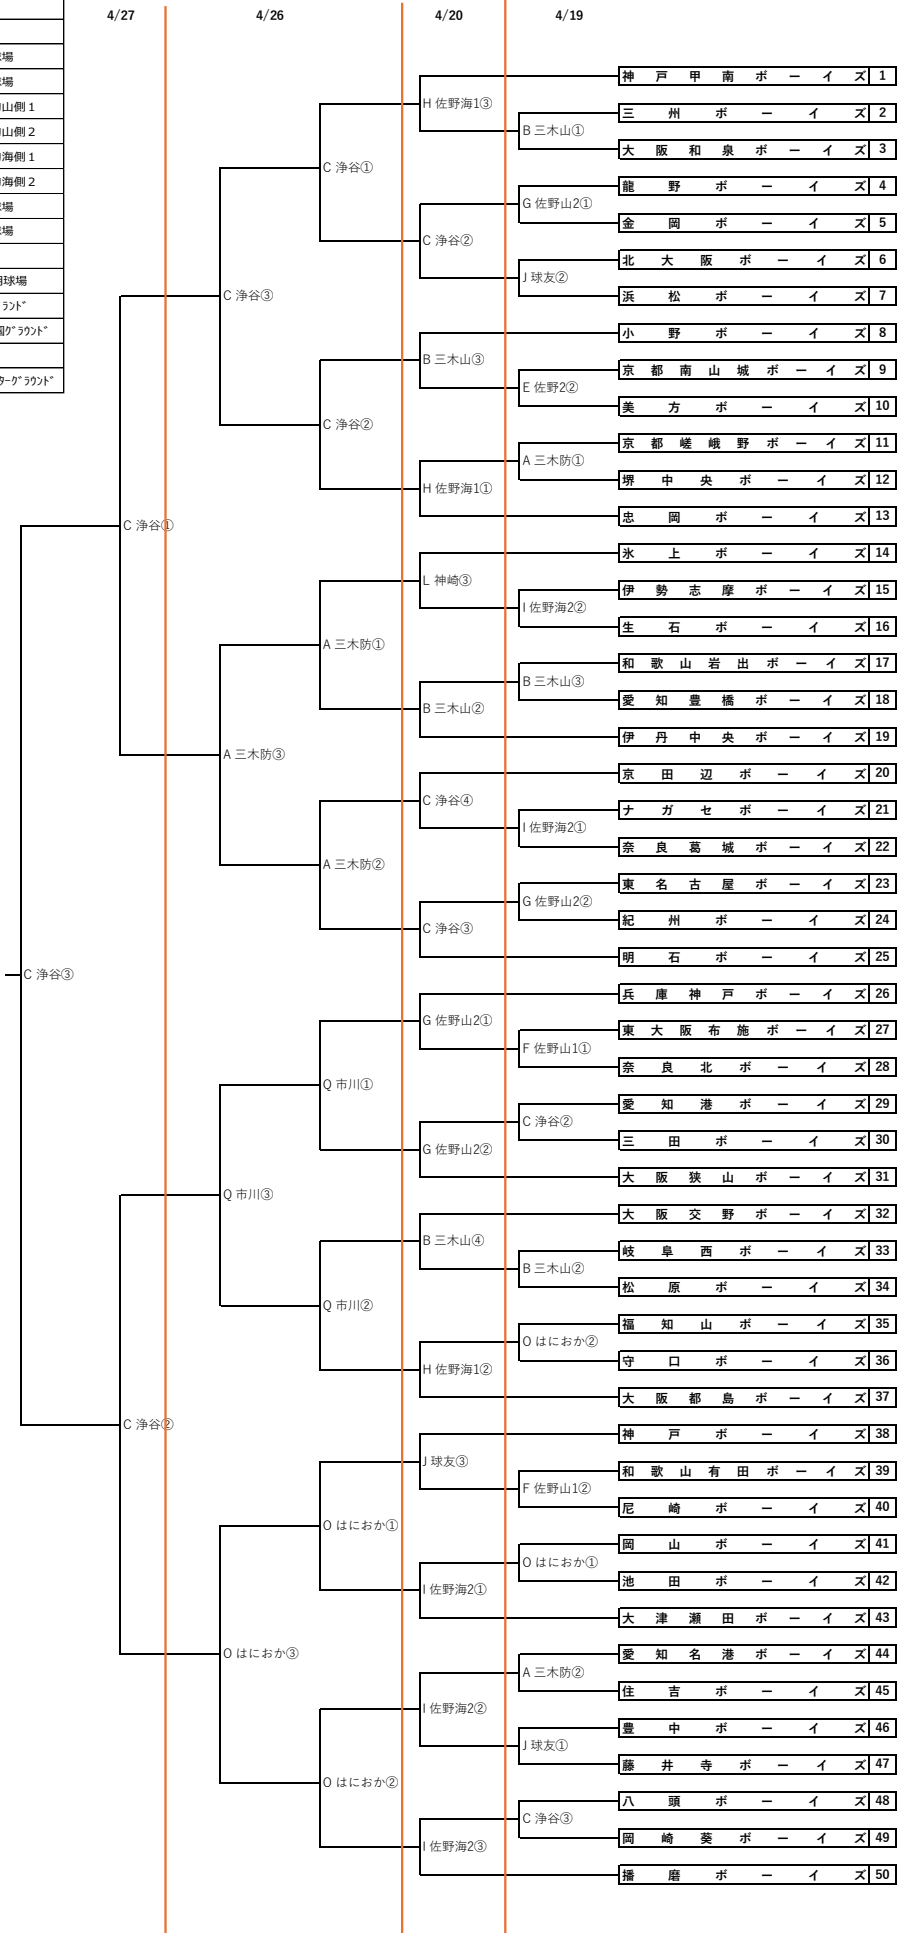

第20回記念兵庫のじぎく大会

☆大会組合わせ (ジュニアの部)

記号	球場名
A	三木防災球場
B	三木山球場
C	小野浄谷球場
D	淡路佐野第1球場
E	淡路佐野第2球場
F	淡路佐野多目的山側1
G	淡路佐野多目的山側2
H	淡路佐野多目的海側1
I	淡路佐野多目的海側2
J	神戸球友専用球場
K	兵庫神戸専用球場
L	神崎紙器球場
M	播磨ホーズ専用球場
N	神戸第一高校グラウンド
O	はにおか運動公園グラウンド
P	いちじま球場
Q	市川町入&w-センターグラウンド

◆審判

第3試合までの場合

第1試合【前審】	第2試合の対戦チームより各1名
第2試合【後審】	第1試合の対戦チームより各1名
第3試合	球場担当チームより2名

第2試合までの場合

第1試合【前審】	第2試合の対戦チームより各1名
第2試合【後審】	第1試合の対戦チームより各1名

第4試合までの場合

第1試合【前審】	第2試合の対戦チームより各1名
第2試合【後審】	第1試合の対戦チームより各1名
第3試合【前審】	第4試合の対戦チームより各1名
第4試合	球場担当チームより2名