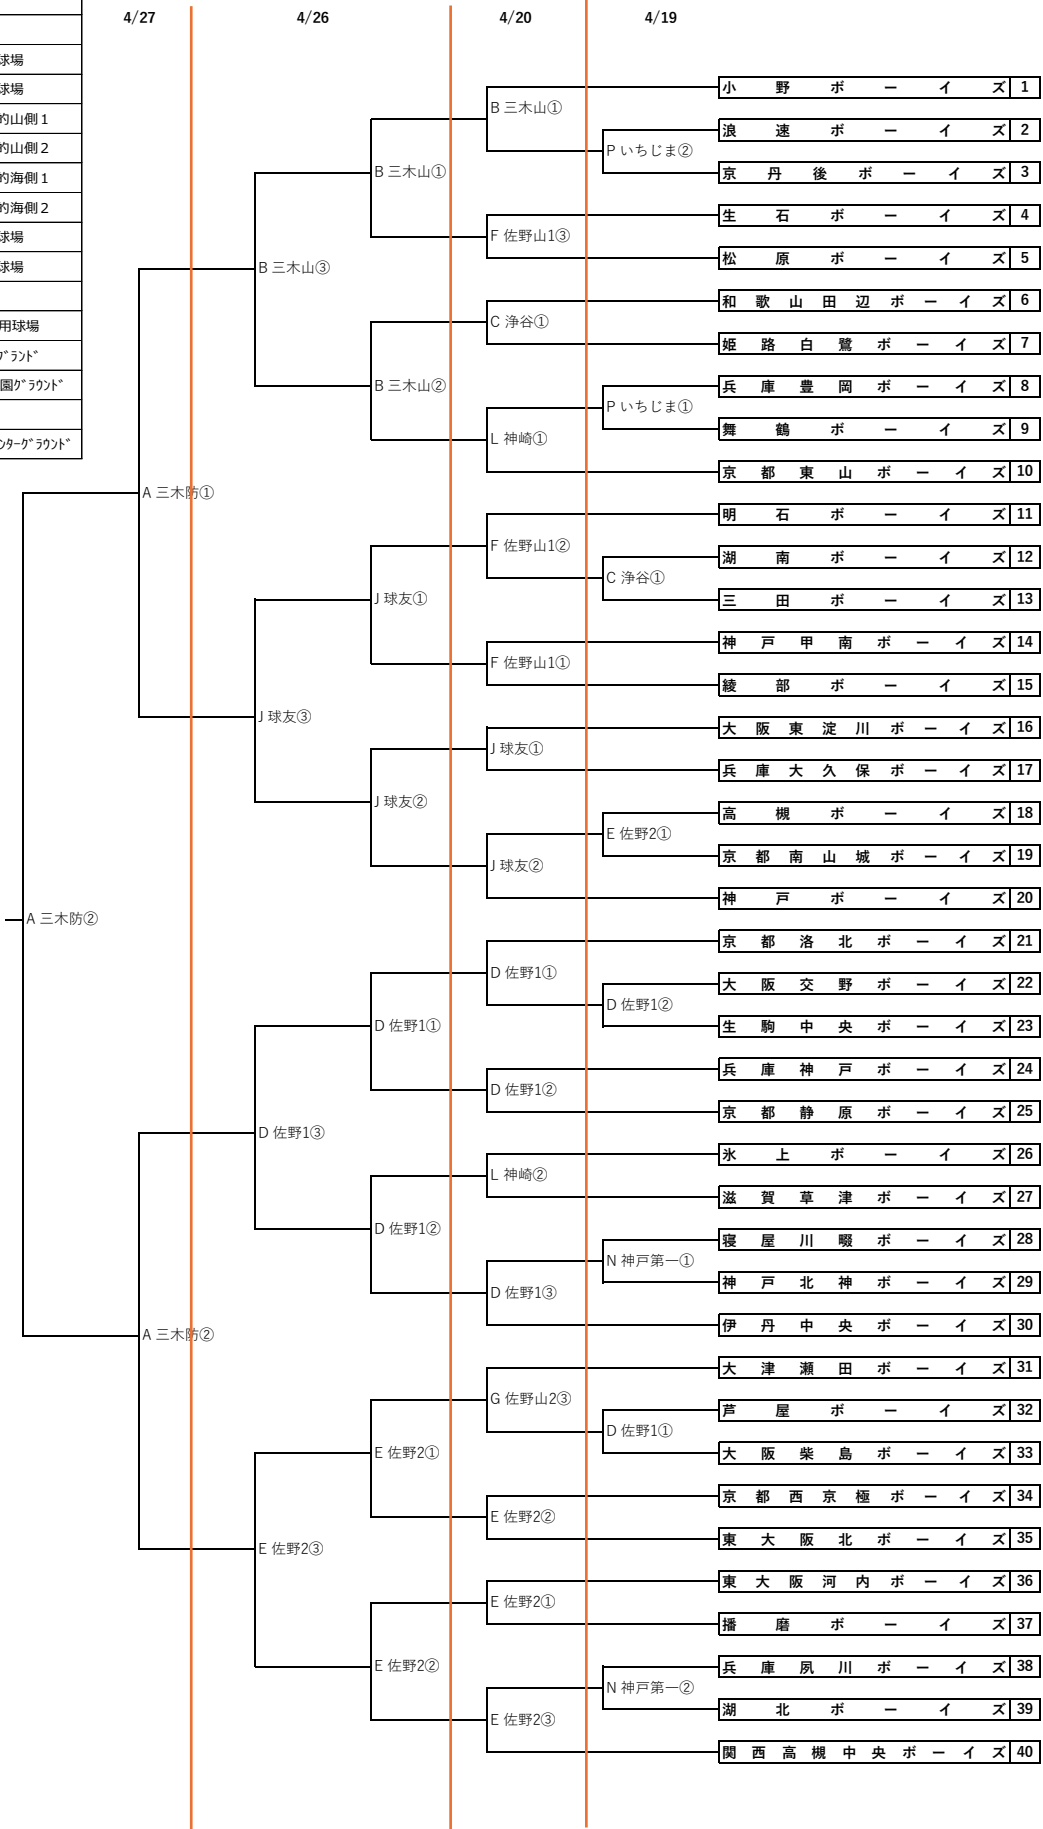

第20回記念兵庫のじぎく大会

☆大会組合わせ (レギュラーの部)

記号	球場名
A	三木防災球場
B	三木山球場
C	小野浄谷球場
D	淡路佐野第1球場
E	淡路佐野第2球場
F	淡路佐野多目的山側1
G	淡路佐野多目的山側2
H	淡路佐野多目的海側1
I	淡路佐野多目的海側2
J	神戸球友専用球場
K	兵庫神戸専用球場
L	神崎紙器球場
M	播磨ポイズ専用球場
N	神戸第一高校グラウンド
O	はにおか運動公園グラウンド
P	いちじま球場
Q	市川町AAA-サテライトグラウンド

◆審判

第3試合までの場合

第1試合【前審】	第2試合の対戦チームより各1名
第2試合【後審】	第1試合の対戦チームより各1名
第3試合	球場担当チームより2名

第2試合までの場合

第1試合【前審】	第2試合の対戦チームより各1名
第2試合【後審】	第1試合の対戦チームより各1名

第4試合までの場合

第1試合【前審】	第2試合の対戦チームより各1名
第2試合【後審】	第1試合の対戦チームより各1名
第3試合【前審】	第4試合の対戦チームより各1名
第4試合	球場担当チームより2名