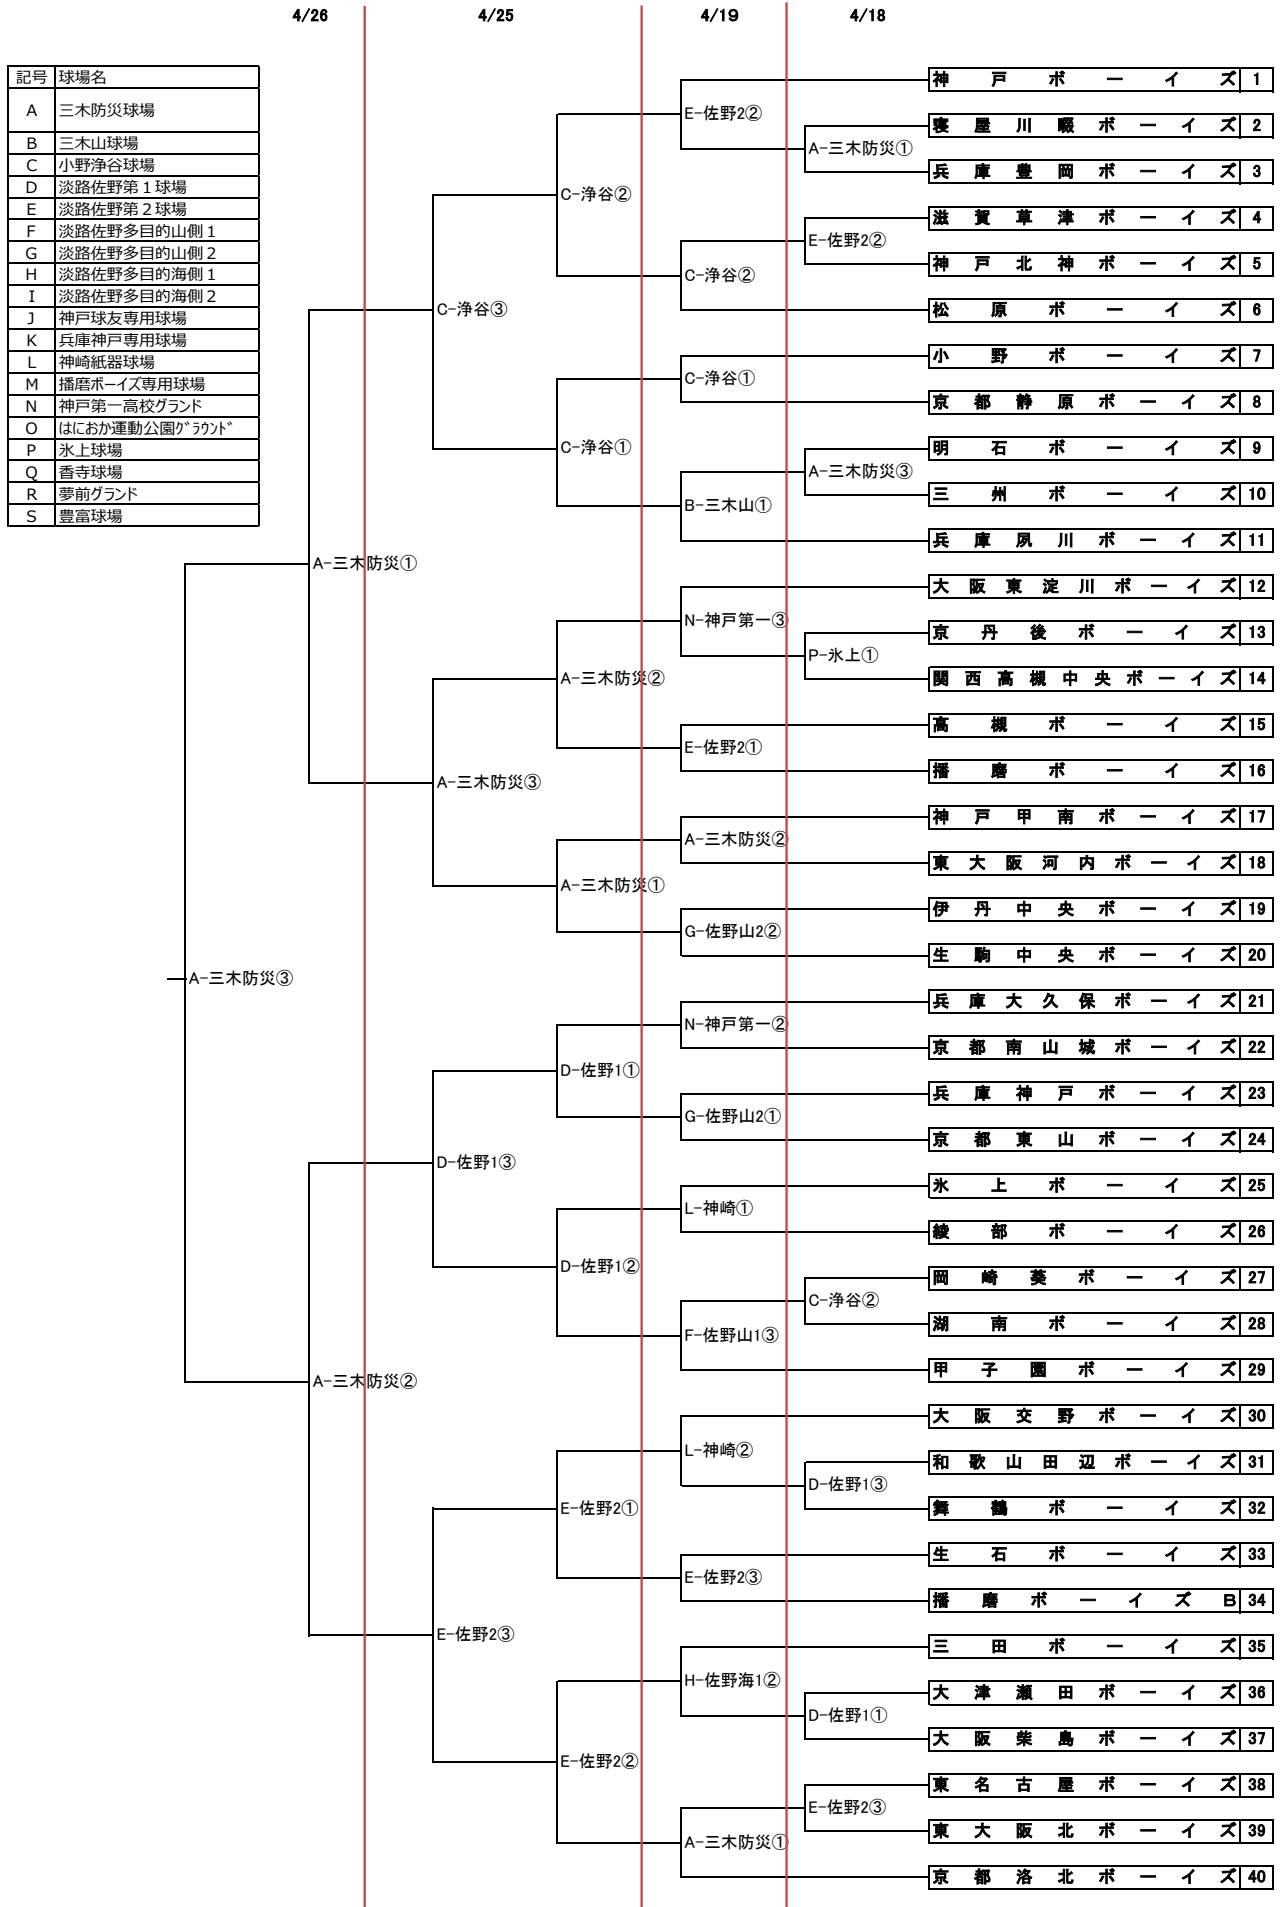

第21回日本少年野球兵庫県知事杯争奪兵庫のじぎく野球大会

☆大会組合わせ (レギュラーの部)

球場・時間割

記号	A	B	C	D	E	F	G	H	I	J	K	L	M	N	O	P	Q
球場名	三木総合防災球場	三木山球場	小野市浄谷球場	淡路佐野第1球場	淡路佐野第2球場	淡路佐野多目的山1	淡路佐野多目的山2	淡路佐野多目的海1	淡路佐野多目的海2	神戸球友B専用球場	兵庫神戸B専用球場	丹波市神崎紙器球場	播磨ホーイス専用球場	神戸第一高校グラウンド	はにおか運動公園グラウンド	水 上 球 場	
球場責任チーム	神戸甲南B	神戸 B	小野 B	兵庫神戸B	播磨 B	伊丹中央B	兵庫神戸B	三 田 B	播磨 B							水 上 B	
第1試合	9:30~11:30	9:30~11:10	9:30~11:10	9:30~11:30	9:30~11:10	9:30~11:10	9:30~11:10	9:30~11:10	9:30~11:10							9:30~11:30	
第2試合	12:00~13:40	11:40~13:20	11:40~13:40	12:00~13:40	11:40~13:40	11:40~13:20	11:40~13:20	11:40~13:20	11:40~13:20							12:00~13:40	
第3試合	14:10~16:10	13:50~15:30	14:10~15:50	14:10~16:10	14:10~16:10	13:50~15:30	13:50~15:30	13:50~15:30	13:50~15:30							14:10~15:50	
第4試合																	
記号	A	B	C	D	E	F	G	H	I	J	K	L	M	N	O	P	Q
球場名	三木総合防災球場	三木山球場	小野市浄谷球場	淡路佐野第1球場	淡路佐野第2球場	淡路佐野多目的山1	淡路佐野多目的山2	淡路佐野多目的海1	淡路佐野多目的海2	神戸球友B専用球場	兵庫神戸B専用球場	丹波市神崎紙器球場	播磨ホーイス専用球場	神戸第一高校グラウンド	はにおか運動公園グラウンド	水 上 球 場	
球場責任チーム	神戸甲南B	神戸 B	小野 B		播磨 B	兵庫神戸B	兵庫神戸B	三 田 B	播磨 B	神戸 B		水 上 B			兵庫大久保B		
第1試合	9:30~11:30	9:30~11:30	9:30~11:30		9:30~11:30	9:30~11:10	9:30~11:30	9:30~11:10	9:30~11:10	9:30~11:10		9:30~11:30		9:30~11:10			
第2試合	12:00~14:00	12:00~13:40	12:00~14:00		12:00~14:00	11:40~13:20	12:00~14:00	11:40~13:40	11:40~13:20	11:40~13:20		12:00~14:00		11:40~13:40			
第3試合	14:30~16:10	14:10~15:50	14:30~16:10		14:30~16:30	13:50~15:50	14:30~16:10		13:50~15:30	13:50~15:30		14:30~16:10		14:10~16:10			
第4試合																	
記号	A	B	C	D	E	F	G	H	I	J	K	L	M	N	O	P	Q
球場名	三木総合防災球場	三木山球場	小野市浄谷球場	淡路佐野第1球場	淡路佐野第2球場	淡路佐野多目的山1	淡路佐野多目的山2	淡路佐野多目的海1	淡路佐野多目的海2	神戸球友B専用球場	兵庫神戸B専用球場	丹波市神崎紙器球場	播磨ホーイス専用球場	神戸第一高校グラウンド	はにおか運動公園グラウンド	水 上 球 場	
球場責任チーム	神戸甲南B		小野 B	兵庫神戸B	播磨 B					神戸 B	兵庫神戸B	水 上 B	播磨 B				
第1試合	9:30~11:30		9:30~11:30	9:30~11:30	9:30~11:30					9:30~11:10	9:30~11:10	9:30~11:10	9:30~11:10				
第2試合	12:00~14:00		12:00~14:00	12:00~14:00	12:00~14:00					11:40~13:20	11:40~13:20	11:40~13:20	11:40~13:20				
第3試合	14:30~16:30		14:30~16:30	14:30~16:30	14:30~16:30					13:50~15:30	13:50~15:30	13:50~15:30	13:50~15:30				
第4試合																	
記号	A	C	J	K	L	M	O	Q									
球場名	三木総合防災球場	三木山球場	小野市浄谷球場	淡路佐野第1球場	淡路佐野第2球場	淡路佐野多目的山1	淡路佐野多目的山2	淡路佐野多目的海1	淡路佐野多目的海2	神戸球友B専用球場	兵庫神戸B専用球場	丹波市神崎紙器球場	播磨ホーイス専用球場	神戸第一高校グラウンド	はにおか運動公園グラウンド	水 上 球 場	
球場責任チーム	兵庫のじぎく野球協会		兵庫のじぎく野球協会														
第1試合	9:00~11:00		9:00~10:40														
第2試合	11:30~13:30		11:10~12:50														
第3試合	14:00~16:00		13:20~15:00														
閉会式	三木防災球場 16時開始予定																